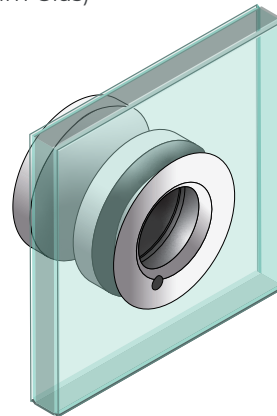

GRIFFE / HALTER / ZUBEHÖR

404001 | TÜRGRIFF RUND flächenbündig (für 8mm Glas)

404002 | TÜRGRIFF BEIDSEITIG vierkant (für 6-10mm Glas)

404003 | TÜRGRIFF BEIDSEITIG vierkant mit Anschlagdämpfer für Falttüren (für 6-8mm Glas)