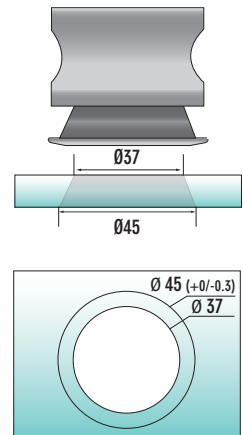

GRIFFE / HALTER / ZUBEHÖR

404001 | TÜRGRIFF RUND flächenbündig (für 8mm Glas)

404002 | TÜRGRIFF BEIDSEITIG vierkant (für 6-10mm Glas)

404003 | TÜRGRIFF BEIDSEITIG vierkant mit Anschlagdämpfer für Falttüren (für 6-8mm Glas)