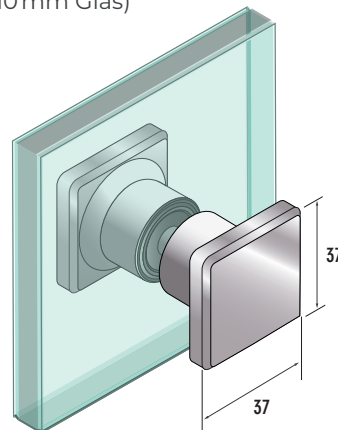

GRIFFE / HALTER / ZUBEHÖR

404001 | TÜRGRIFF RUND flächenbündig (für 8mm Glas)

404002 | TÜRGRIFF BEIDSEITIG vierkant (für 6-10mm Glas)

404003 | TÜRGRIFF BEIDSEITIG vierkant mit Anschlagdämpfer für Falttüren (für 6-8mm Glas)