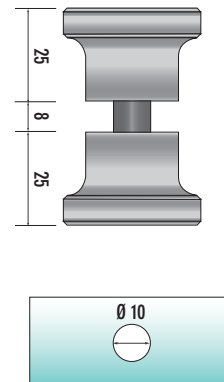

GRIFFE / HALTER / ZUBEHÖR

404001 | TÜRGRIFF RUND flächenbündig (für 8mm Glas)

404002 | TÜRGRIFF BEIDSEITIG vierkant (für 6-10mm Glas)

404003 | TÜRGRIFF BEIDSEITIG vierkant mit Anschlagdämpfer für Falttüren (für 6-8mm Glas)