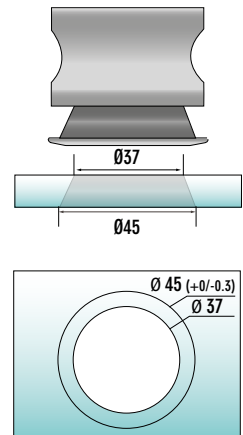

GRIFFE / HALTER / ZUBEHÖR

404001 | TÜRGRIF RUND flächenbündig (für 8mm Glas)

404002 | TÜRGRIF BEIDSEITIG vierkant (für 6-10mm Glas)

404003 | TÜRGRIF BEIDSEITIG vierkant mit Anschlagdämpfer für Falttüren (für 6-8mm Glas)