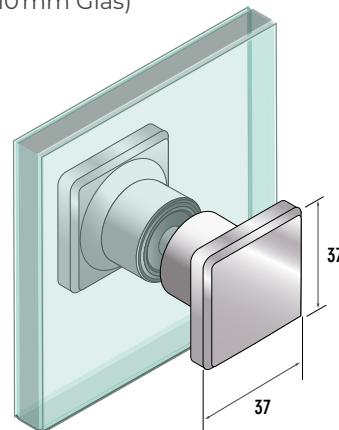

GRIFFE / HALTER / ZUBEHÖR

404001 | TÜRGRIF RUND flächenbündig (für 8mm Glas)

404002 | TÜRGRIF BEIDSEITIG vierkant (für 6-10mm Glas)

404003 | TÜRGRIF BEIDSEITIG vierkant mit Anschlagdämpfer für Falttüren (für 6-8mm Glas)