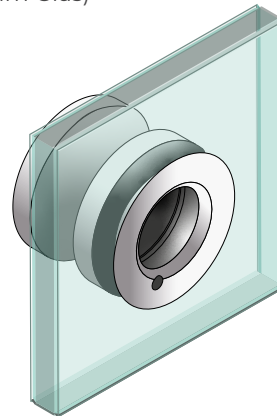

GRIFFE / HALTER / ZUBEHÖR

404001 | TÜRGRIF RUND flächenbündig (für 8mm Glas)

404002 | TÜRGRIF BEIDSEITIG vierkant (für 6-10mm Glas)

404003 | TÜRGRIF BEIDSEITIG vierkant mit Anschlagdämpfer für Falttüren (für 6-8mm Glas)