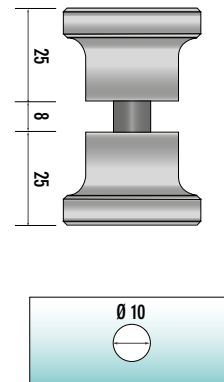

GRIFFE / HALTER / ZUBEHÖR

404001 | TÜRGRIF RUND flächenbündig (für 8mm Glas)

404002 | TÜRGRIF BEIDSEITIG vierkant (für 6-10mm Glas)

404003 | TÜRGRIF BEIDSEITIG vierkant mit Anschlagdämpfer für Falttüren (für 6-8mm Glas)