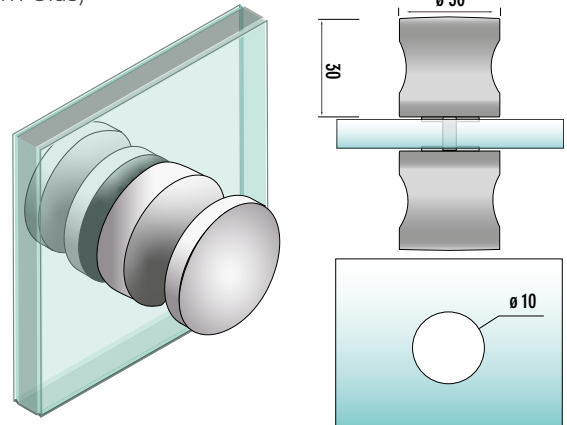

GRIFFE / HALTER / ZUBEHÖR

484001 | TÜRGRIFF RUND beidseitig Ø30 (für 6-12 mm Glas)*

* Material: Messing massiv, glanzverchromt ; Produktion intern.

484002 | TÜRGRIFF RUND beidseitig Ø45 (für 8-12 mm Glas)*

* Material: Messing massiv, glanzverchromt ; Produktion intern.