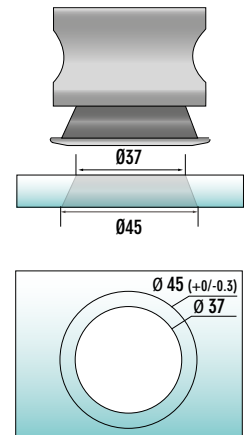

### 404001 | TÜRGRIFF RUND flächenbündig (für 8mm Glas)

### 404002 | TÜRGRIFF BEIDSEITIG vierkant (für 6-10mm Glas)

### 404003 | TÜRGRIFF BEIDSEITIG vierkant mit Anschlagdämpfer für Falttüren (für 6-8mm Glas)