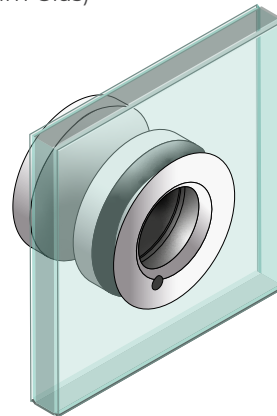

## GRIFFE / HALTER / ZUBEHÖR

### 404001 | TÜRGRIFF RUND flächenbündig (für 8mm Glas)

### 404002 | TÜRGRIFF BEIDSEITIG vierkant (für 6-10mm Glas)

### 404003 | TÜRGRIFF BEIDSEITIG vierkant mit Anschlagdämpfer für Falttüren (für 6-8mm Glas)