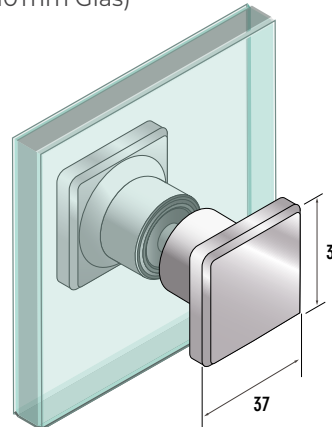

## GRIFFE / HALTER / ZUBEHÖR

### 404001 | TÜRGRIFF RUND flächenbündig (für 8mm Glas)

### 404002 | TÜRGRIFF BEIDSEITIG vierkant (für 6-10mm Glas)

### 404003 | TÜRGRIFF BEIDSEITIG vierkant mit Anschlagdämpfer für Falttüren (für 6-8mm Glas)