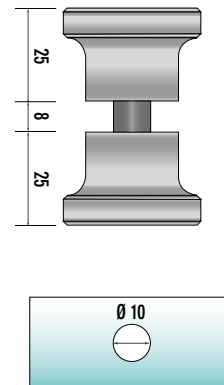

### 404001 | TÜRGRIFF RUND flächenbündig (für 8mm Glas)

### 404002 | TÜRGRIFF BEIDSEITIG vierkant (für 6-10mm Glas)

### 404003 | TÜRGRIFF BEIDSEITIG vierkant mit Anschlagdämpfer für Falttüren (für 6-8mm Glas)