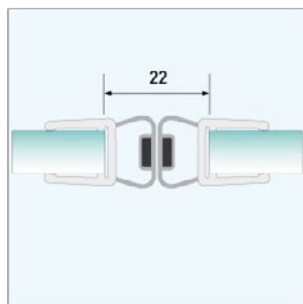

ABZUGSMÄÙE DICHTUNGEN

900101 | MAGNETDICHTUNG 90°

900102 | MAGNETDICHTUNG 135°

900103 | MAGNETDICHTUNG 1-180°

900104 | MAGNETDICHTUNG 2-180°

900105 | MAGNETDICHTUNG 1-90°

900111 | STREIFDICHTUNG 8mm

900112 | STREIFDICHTUNG 13mm

900121 | MITTELDICHTPROFIL 135°

900122 | MITTELDICHTPROFIL 180°

900125 | SPALTDICHTUNG

900131 | ANSCHLAGDICHTUNG 90°

900132 | ANSCHLAGDICHTUNG 180°

900141 | WASSERABWEISPROFIL LANG

900142 | WASSERABWEISPROFIL KURZ

900143 | WASSERABWEISPROFIL MIT DICHTSCHLAUCH