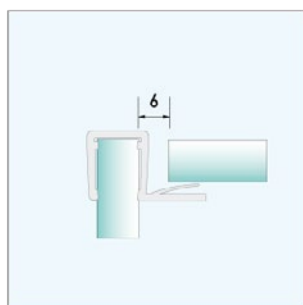

ABZUGSMÄÙE DICHTUNGEN

900101 | MAGNETDICHTUNG 90°

900102 | MAGNETDICHTUNG 135°

900103 | MAGNETDICHTUNG 1-180°

900104 | MAGNETDICHTUNG 2-180°

900105 | MAGNETDICHTUNG 1-90°

900111 | STREIFDICHTUNG 8mm

900112 | STREIFDICHTUNG 13mm

900121 | MITTELDICHTPROFIL 135°

900122 | MITTELDICHTPROFIL 180°

900125 | SPALTDICHTUNG

900131 | ANSCHLAGDICHTUNG 90°

900132 | ANSCHLAGDICHTUNG 180°

900141 | WASSERABWEISPROFIL LANG

900142 | WASSERABWEISPROFIL KURZ

900143 | WASSERABWEISPROFIL MIT DICHTSCHLAUCH