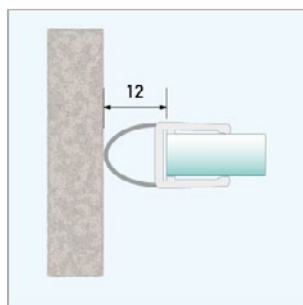

ABZUGSMÄÙE DICHTUNGEN

900101 | MAGNETDICHTUNG 90°

900102 | MAGNETDICHTUNG 135°

900103 | MAGNETDICHTUNG 1-180°

900104 | MAGNETDICHTUNG 2-180°

900105 | MAGNETDICHTUNG 1-90°

900111 | STREIFDICHTUNG 8mm

900112 | STREIFDICHTUNG 13mm

900121 | MITTELDICHTPROFIL 135°

900122 | MITTELDICHTPROFIL 180°

900125 | SPALTDICHTUNG

900131 | ANSCHLAGDICHTUNG 90°

900132 | ANSCHLAGDICHTUNG 180°

900141 | WASSERABWEISPROFIL LANG

900142 | WASSERABWEISPROFIL KURZ

900143 | WASSERABWEISPROFIL MIT DICHTSCHLAUCH