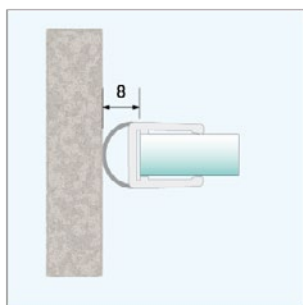

ABZUGSMÄÙE DICHTUNGEN

900101 | MAGNETDICHTUNG 90°

900102 | MAGNETDICHTUNG 135°

900103 | MAGNETDICHTUNG 1-180°

900104 | MAGNETDICHTUNG 2-180°

900105 | MAGNETDICHTUNG 1-90°

900111 | STREIFDICHTUNG 8mm

900112 | STREIFDICHTUNG 13mm

900121 | MITTELDICHTPROFIL 135°

900122 | MITTELDICHTPROFIL 180°

900125 | SPALTDICHTUNG

900131 | ANSCHLAGDICHTUNG 90°

900132 | ANSCHLAGDICHTUNG 180°

900141 | WASSERABWEISPROFIL LANG

900142 | WASSERABWEISPROFIL KURZ

900143 | WASSERABWEISPROFIL MIT DICHTSCHLAUCH