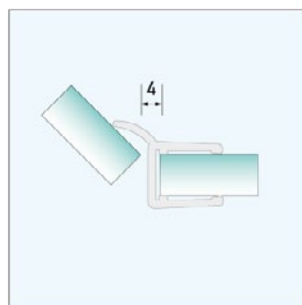

ABZUGSMÄÙE DICHTUNGEN

900101 | MAGNETDICHTUNG 90°

900102 | MAGNETDICHTUNG 135°

900103 | MAGNETDICHTUNG 1-180°

900104 | MAGNETDICHTUNG 2-180°

900105 | MAGNETDICHTUNG 1-90°

900111 | STREIFDICHTUNG 8mm

900112 | STREIFDICHTUNG 13mm

900121 | MITTELDICHTPROFIL 135°

900122 | MITTELDICHTPROFIL 180°

900125 | SPALTDICHTUNG

900131 | ANSCHLAGDICHTUNG 90°

900132 | ANSCHLAGDICHTUNG 180°

900141 | WASSERABWEISPROFIL LANG

900142 | WASSERABWEISPROFIL KURZ

900143 | WASSERABWEISPROFIL MIT DICHTSCHLAUCH