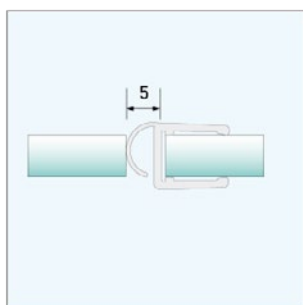

ABZUGSMÄÙE DICHTUNGEN

900101 | MAGNETDICHTUNG 90°

900102 | MAGNETDICHTUNG 135°

900103 | MAGNETDICHTUNG 1-180°

900104 | MAGNETDICHTUNG 2-180°

900105 | MAGNETDICHTUNG 1-90°

900111 | STREIFDICHTUNG 8mm

900112 | STREIFDICHTUNG 13mm

900121 | MITTELDICHTPROFIL 135°

900122 | MITTELDICHTPROFIL 180°

900125 | SPALTDICHTUNG

900131 | ANSCHLAGDICHTUNG 90°

900132 | ANSCHLAGDICHTUNG 180°

900141 | WASSERABWEISPROFIL LANG

900142 | WASSERABWEISPROFIL KURZ

900143 | WASSERABWEISPROFIL MIT DICHTSCHLAUCH