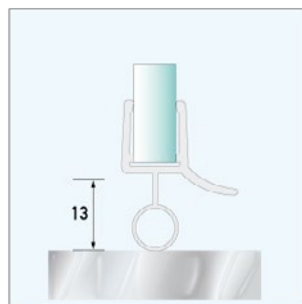

900121 | MITTELDICHTPROFIL 135°

900122 | MITTELDICHTPROFIL 180°

900125 | SPALTDICHTUNG

900131 | ANSCHLAGDICHTUNG 90°

900132 | ANSCHLAGDICHTUNG 180°

900141 | WASSERABWEISPROFIL LANG

900142 | WASSERABWEISPROFIL KURZ

900143 | WASSERABWEISPROFIL MIT DICHTSCHLAUCH