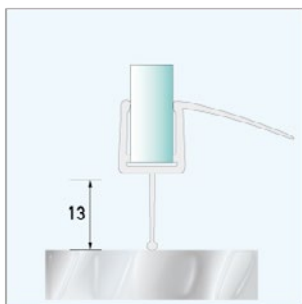

900121 | MITTELDICHTPROFIL 135°

900122 | MITTELDICHTPROFIL 180°

900125 | SPALTDICHTUNG

900131 | ANSCHLAGDICHTUNG 90°

900132 | ANSCHLAGDICHTUNG 180°

900141 | WASSERABWEISPROFIL LANG

900142 | WASSERABWEISPROFIL KURZ

900143 | WASSERABWEISPROFIL MIT DICHTSCHLAUCH