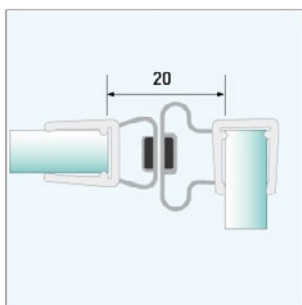

ABZUGSMÄÙE DICHTUNGEN

900101 | MAGNETDICHTUNG 90°

900102 | MAGNETDICHTUNG 135°

900103 | MAGNETDICHTUNG 1-180°

900104 | MAGNETDICHTUNG 2-180°

900105 | MAGNETDICHTUNG 1-90°

900111 | STREIFDICHTUNG 8mm

900112 | STREIFDICHTUNG 13mm

900121 | MITTELDICHTPROFIL 135°

900122 | MITTELDICHTPROFIL 180°

900125 | SPALTDICHTUNG

900131 | ANSCHLAGDICHTUNG 90°

900132 | ANSCHLAGDICHTUNG 180°

900141 | WASSERABWEISPROFIL LANG

900142 | WASSERABWEISPROFIL KURZ

900143 | WASSERABWEISPROFIL MIT DICHTSCHLAUCH