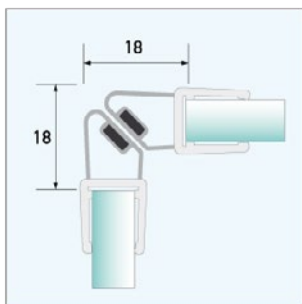

ABZUGSMÄÙE DICHTUNGEN

900101 | MAGNETDICHTUNG 90°

900102 | MAGNETDICHTUNG 135°

900103 | MAGNETDICHTUNG 1-180°

900104 | MAGNETDICHTUNG 2-180°

900105 | MAGNETDICHTUNG 1-90°

900111 | STREIFDICHTUNG 8mm

900112 | STREIFDICHTUNG 13mm

900121 | MITTELDICHTPROFIL 135°

900122 | MITTELDICHTPROFIL 180°

900125 | SPALTDICHTUNG

900131 | ANSCHLAGDICHTUNG 90°

900132 | ANSCHLAGDICHTUNG 180°

900141 | WASSERABWEISPROFIL LANG

900142 | WASSERABWEISPROFIL KURZ

900143 | WASSERABWEISPROFIL MIT DICHTSCHLAUCH