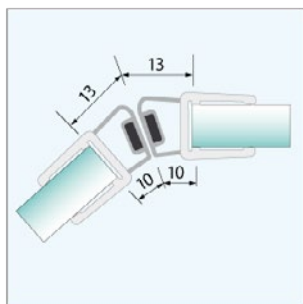

ABZUGSMÄÙE DICHTUNGEN

900101 | MAGNETDICHTUNG 90°

900102 | MAGNETDICHTUNG 135°

900103 | MAGNETDICHTUNG 1-180°

900104 | MAGNETDICHTUNG 2-180°

900105 | MAGNETDICHTUNG 1-90°

900111 | STREIFDICHTUNG 8mm

900112 | STREIFDICHTUNG 13mm

900121 | MITTELDICHTPROFIL 135°

900122 | MITTELDICHTPROFIL 180°

900125 | SPALTDICHTUNG

900131 | ANSCHLAGDICHTUNG 90°

900132 | ANSCHLAGDICHTUNG 180°

900141 | WASSERABWEISPROFIL LANG

900142 | WASSERABWEISPROFIL KURZ

900143 | WASSERABWEISPROFIL MIT DICHTSCHLAUCH