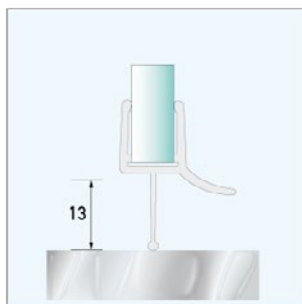

900121 | MITTELDICHTPROFIL 135°

900122 | MITTELDICHTPROFIL 180°

900125 | SPALTDICHTUNG

900131 | ANSCHLAGDICHTUNG 90°

900132 | ANSCHLAGDICHTUNG 180°

900141 | WASSERABWEISPROFIL LANG

900142 | WASSERABWEISPROFIL KURZ

900143 | WASSERABWEISPROFIL MIT DICHTSCHLAUCH