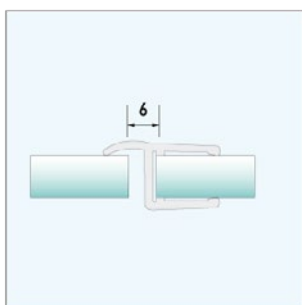

ABZUGSMÄÙE DICHTUNGEN

900101 | MAGNETDICHTUNG 90°

900102 | MAGNETDICHTUNG 135°

900103 | MAGNETDICHTUNG 1-180°

900104 | MAGNETDICHTUNG 2-180°

900105 | MAGNETDICHTUNG 1-90°

900111 | STREIFDICHTUNG 8mm

900112 | STREIFDICHTUNG 13mm

900121 | MITTELDICHTPROFIL 135°

900122 | MITTELDICHTPROFIL 180°

900125 | SPALTDICHTUNG

900131 | ANSCHLAGDICHTUNG 90°

900132 | ANSCHLAGDICHTUNG 180°

900141 | WASSERABWEISPROFIL LANG

900142 | WASSERABWEISPROFIL KURZ

900143 | WASSERABWEISPROFIL MIT DICHTSCHLAUCH