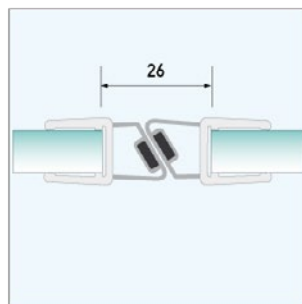

ABZUGSMÄÙE DICHTUNGEN

900101 | MAGNETDICHTUNG 90°

900102 | MAGNETDICHTUNG 135°

900103 | MAGNETDICHTUNG 1-180°

900104 | MAGNETDICHTUNG 2-180°

900105 | MAGNETDICHTUNG 1-90°

900111 | STREIFDICHTUNG 8mm

900112 | STREIFDICHTUNG 13mm

900121 | MITTELDICHTPROFIL 135°

900122 | MITTELDICHTPROFIL 180°

900125 | SPALTDICHTUNG

900131 | ANSCHLAGDICHTUNG 90°

900132 | ANSCHLAGDICHTUNG 180°

900141 | WASSERABWEISPROFIL LANG

900142 | WASSERABWEISPROFIL KURZ

900143 | WASSERABWEISPROFIL MIT DICHTSCHLAUCH