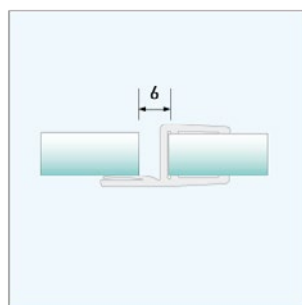

900121 | MITTELDICHTPROFIL 135°

900122 | MITTELDICHTPROFIL 180°

900125 | SPALTDICHTUNG

900131 | ANSCHLAGDICHTUNG 90°

900132 | ANSCHLAGDICHTUNG 180°

900141 | WASSERABWEISPROFIL LANG

900142 | WASSERABWEISPROFIL KURZ

900143 | WASSERABWEISPROFIL MIT DICHTSCHLAUCH