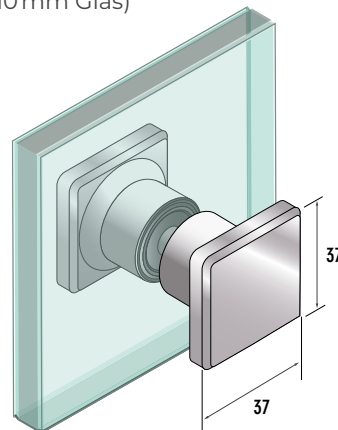

## GRIFFE / HALTER / ZUBEHÖR

### 404001 | TÜRGRIFF RUND flächenbündig (für 8mm Glas)

### 404002 | TÜRGRIFF BEIDSEITIG vierkant (für 6-10mm Glas)

### 404003 | TÜRGRIFF BEIDSEITIG vierkant mit Anschlagdämpfer für Falttüren (für 6-8mm Glas)