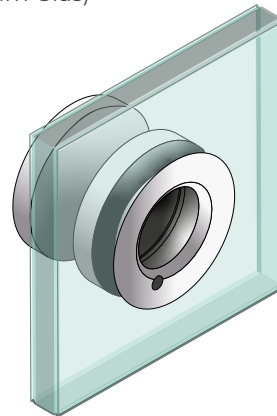

## GRIFFE / HALTER / ZUBEHÖR

### 404001 | TÜRGRIFF RUND flächenbündig (für 8mm Glas)

### 404002 | TÜRGRIFF BEIDSEITIG vierkant (für 6-10mm Glas)

### 404003 | TÜRGRIFF BEIDSEITIG vierkant mit Anschlagdämpfer für Falttüren (für 6-8mm Glas)