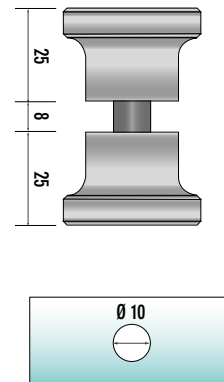

### 404001 | TÜRGRIFF RUND flächenbündig (für 8mm Glas)

### 404002 | TÜRGRIFF BEIDSEITIG vierkant (für 6-10mm Glas)

### 404003 | TÜRGRIFF BEIDSEITIG vierkant mit Anschlagdämpfer für Falttüren (für 6-8mm Glas)