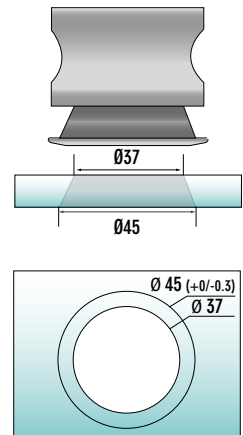

### 404001 | TÜRGRIFF RUND flächenbündig (für 8mm Glas)

### 404002 | TÜRGRIFF BEIDSEITIG vierkant (für 6-10mm Glas)

### 404003 | TÜRGRIFF BEIDSEITIG vierkant mit Anschlagdämpfer für Falttüren (für 6-8mm Glas)