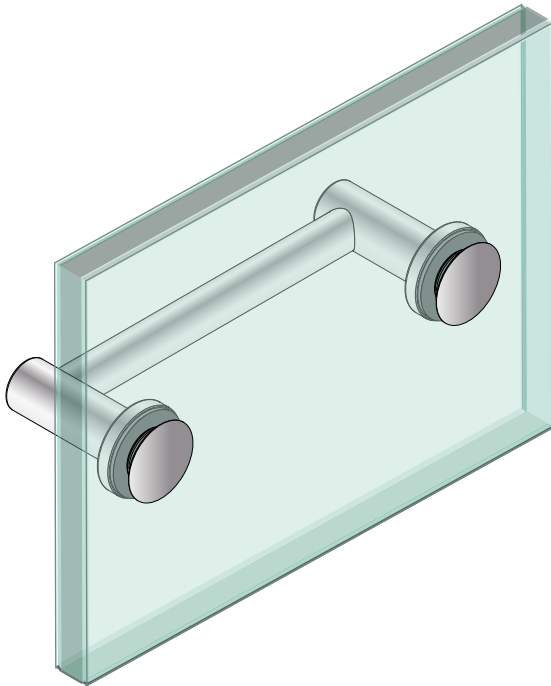

GRIFFE / HALTER / ZUBEHÖR

406003 | SET HANDTUCHHALTER geschlossen (1000 mm kürzbar)

406004 | SET HANDTUCHHALTER offen (1000 mm kürzbar)